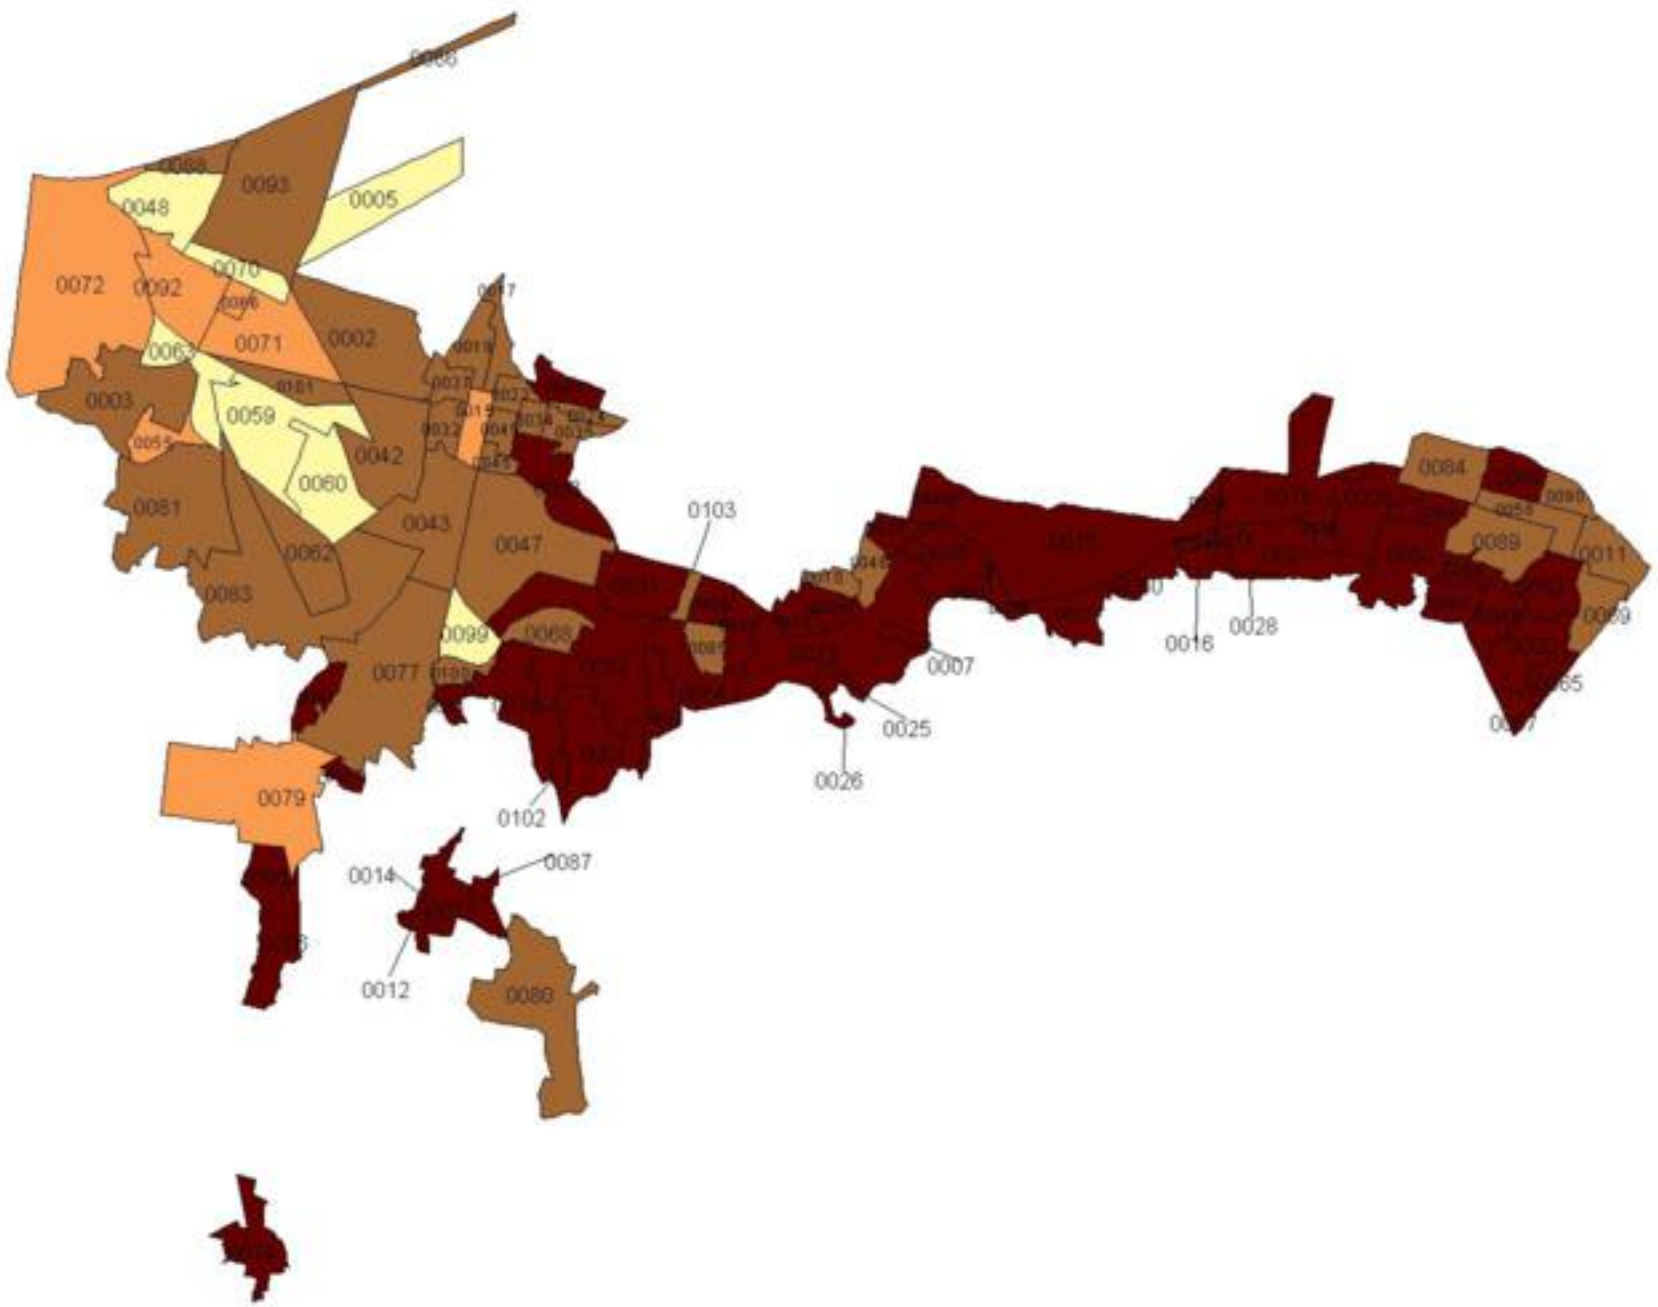

EVALUA DF
Consejo de Evaluación del
Desarrollo Social del
Distrito Federal

**ÍNDICE DE DESARROLLO SOCIAL
POR COLONIA
DELEGACIÓN XOCHIMILCO
2005**

Grado de Desarrollo Social

	Muy Bajo
	Bajo
	Medio
	Alto
	Sin dato
	Límite de colonia

Fuente: Elaboración propia con datos de Seduvi e INEGI.