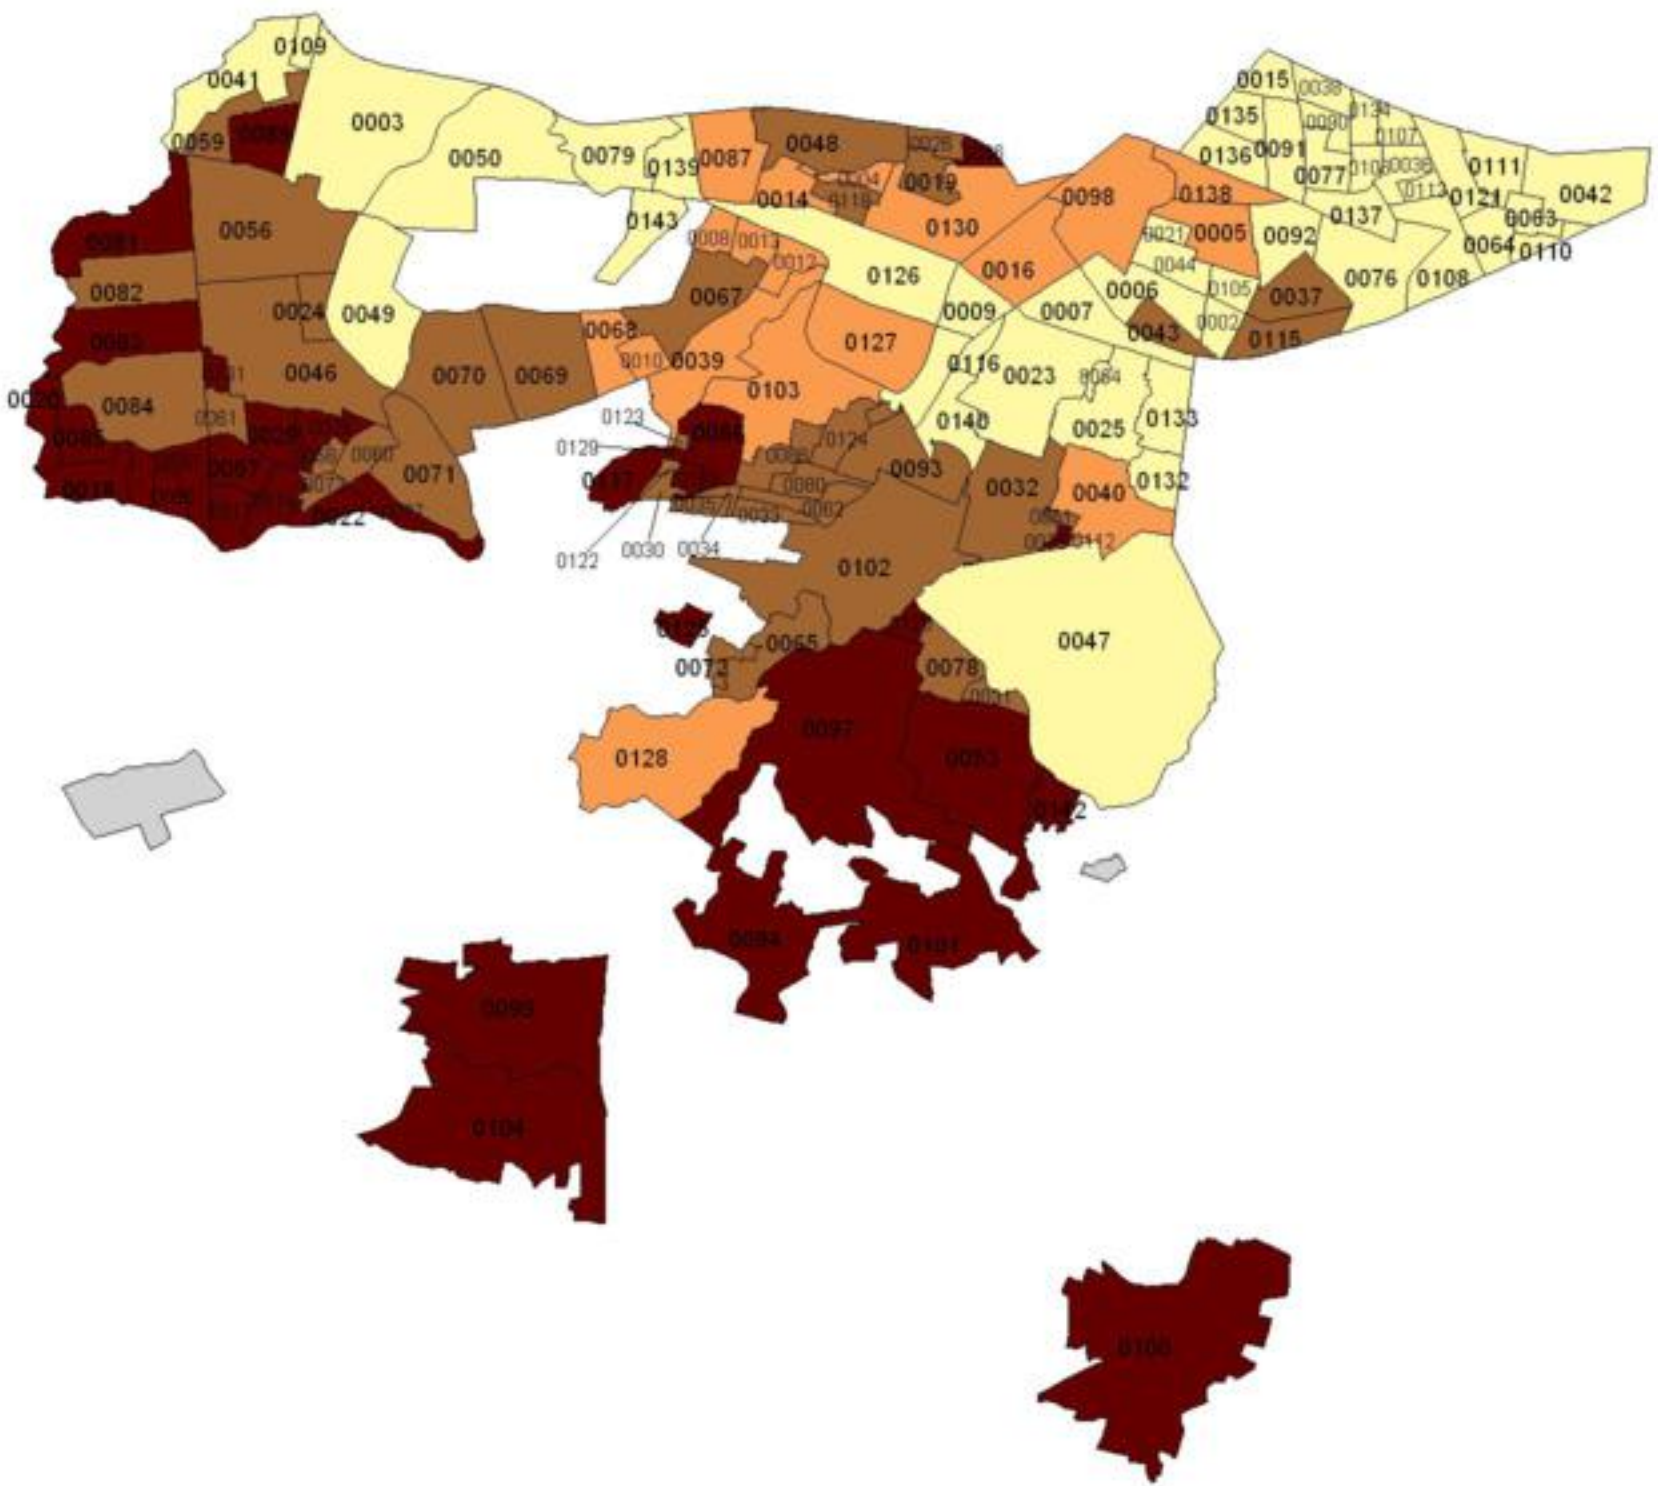

EVALUA DF
Consejo de Evaluación del
Desarrollo Social del
Distrito Federal

**ÍNDICE DE DESARROLLO SOCIAL
POR COLONIA
DELEGACIÓN TLALPAN
2005**

Grado de Desarrollo Social

	Muy Bajo
	Bajo
	Medio
	Alto
	Sin dato
	Límite de colonia

Fuente: Elaboración propia con datos de Seduvi e INEGI.