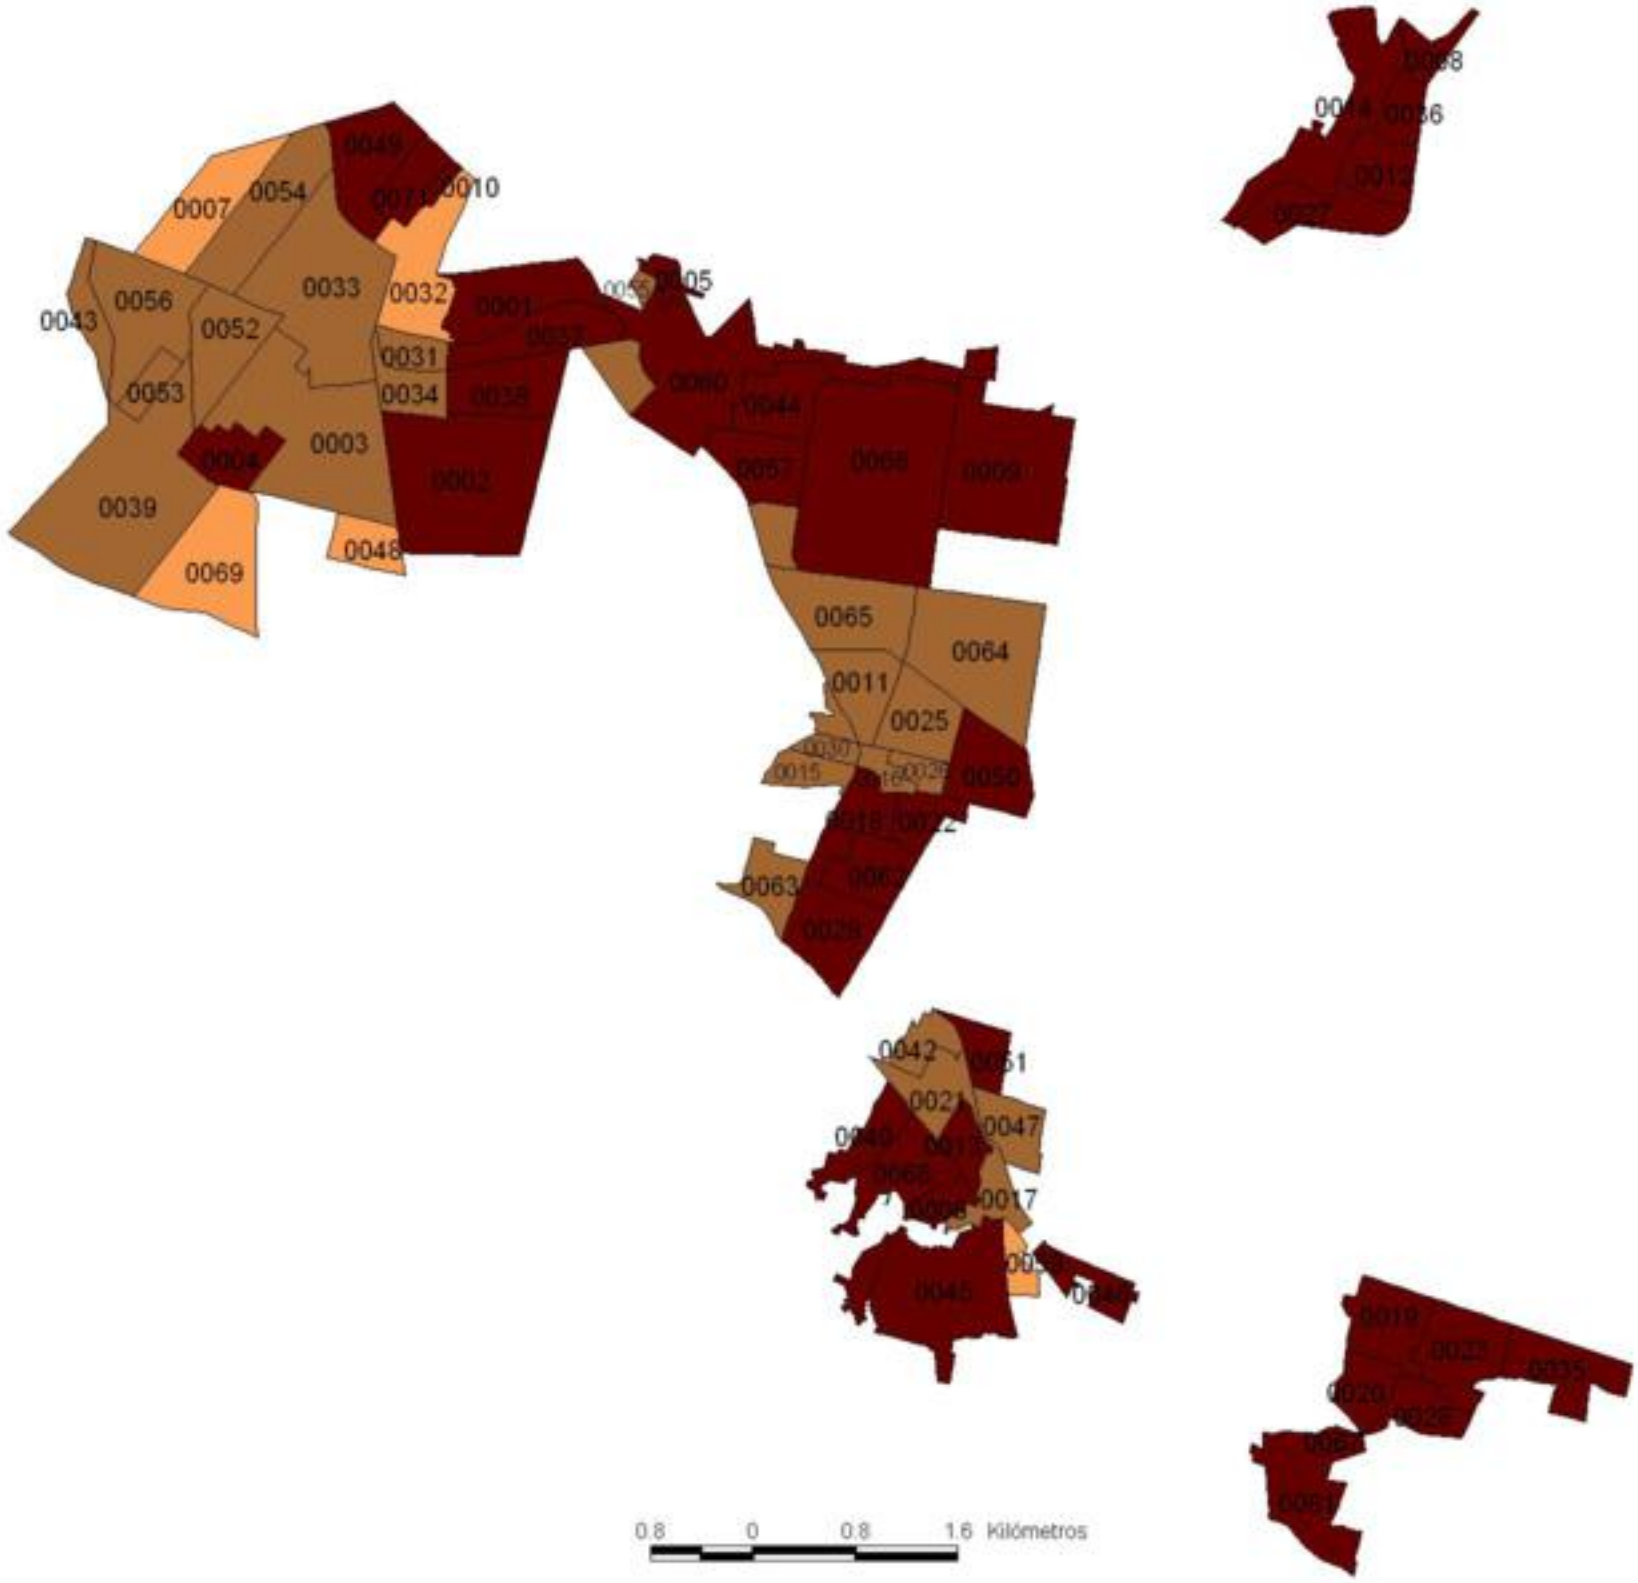

**EVALUA DF**  
Consejo de Evaluación del  
Desarrollo Social del  
Distrito Federal

**ÍNDICE DE DESARROLLO SOCIAL  
POR COLONIA  
DELEGACIÓN TLÁHUAC  
2005**

**Grado de Desarrollo Social**

-  Muy Bajo
-  Bajo
-  Medio
-  Alto
-  Sin dato
-  Límite de colonia

0.8 0 0.8 1.6 Kilómetros

Fuente: Elaboración propia con datos de Seduvi e INEGI.