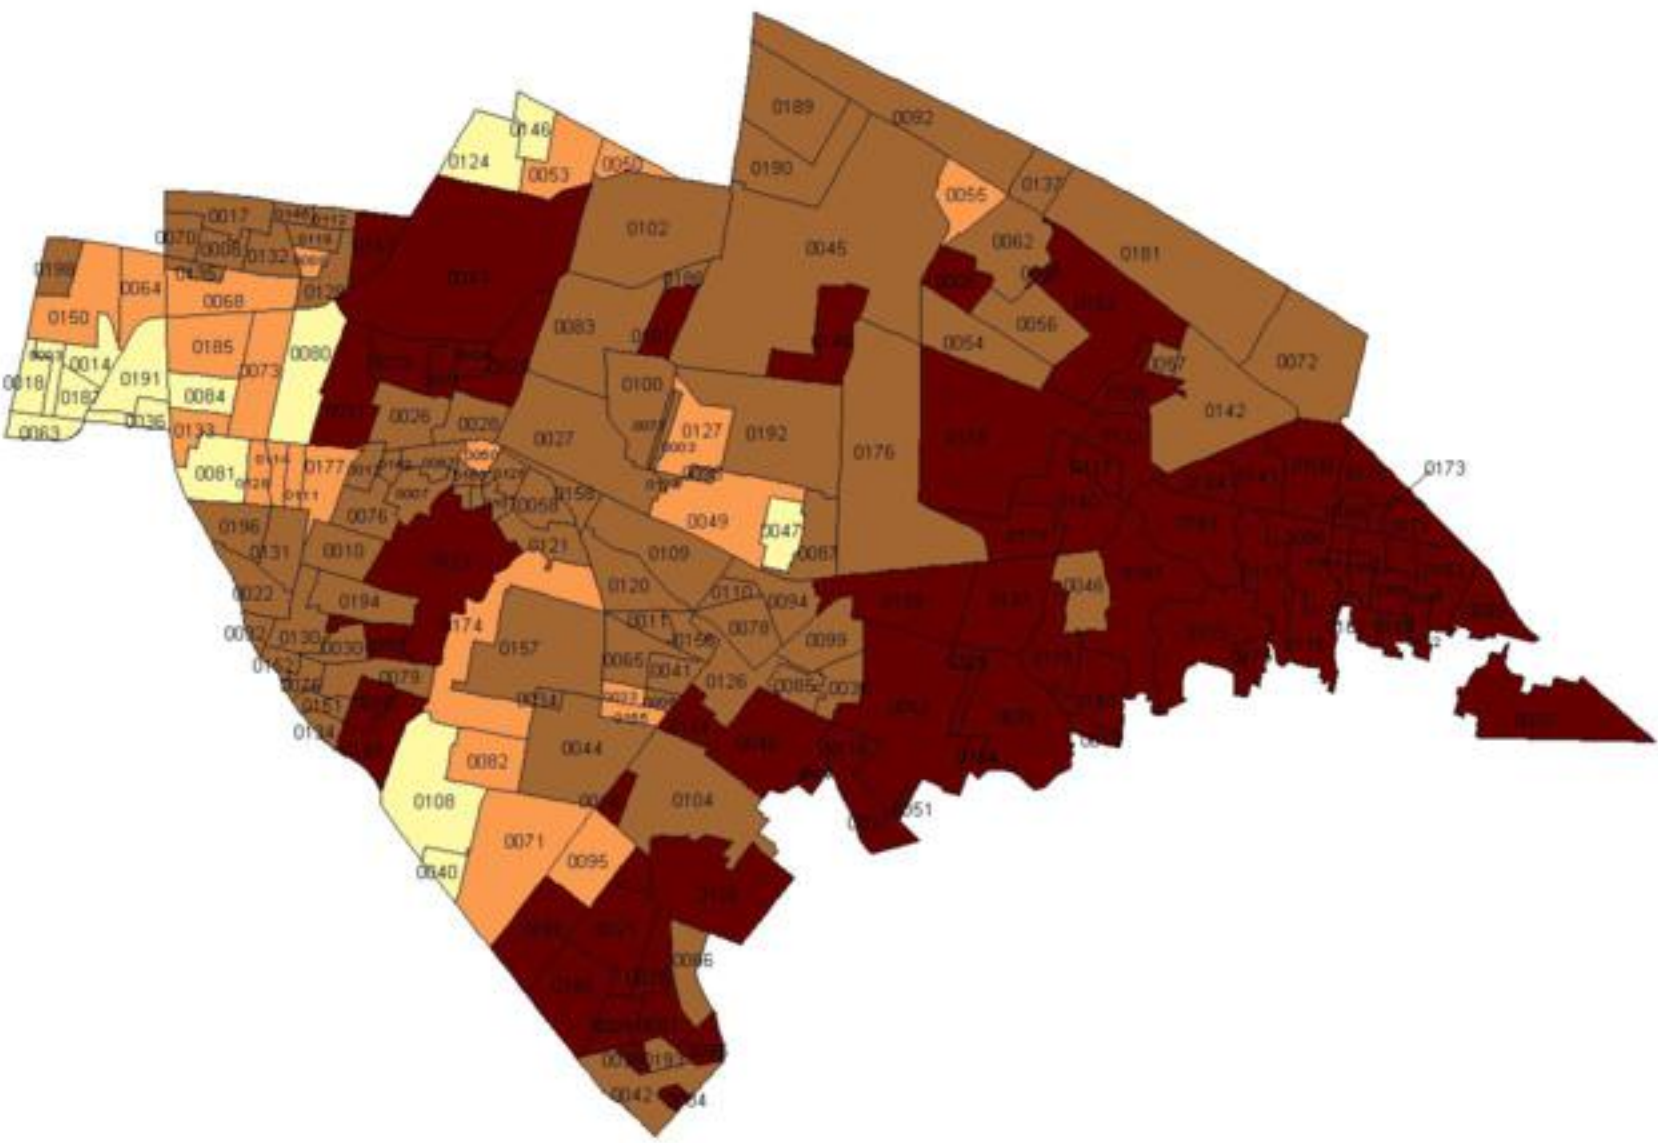

EVALUA DF
Consejo de Evaluación del
Desarrollo Social del
Distrito Federal

**ÍNDICE DE DESARROLLO SOCIAL
POR COLONIA
DELEGACIÓN IZTAPALAPA
2005**

Grado de Desarrollo Social

-  Muy Bajo
-  Bajo
-  Medio
-  Alto
-  Sin dato
-  Límite de colonia

Fuente: Elaboración propia con datos de Seduvi e INEGI.