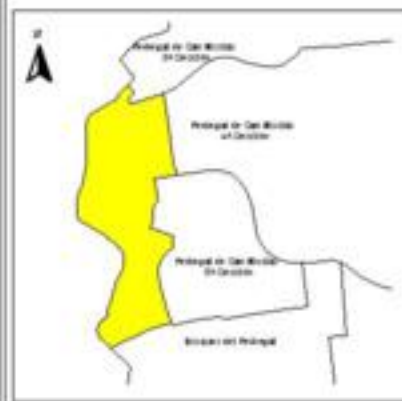

**EVALUA DF**  
 Consejo de Evaluación del  
 Desarrollo Social del  
 Distrito Federal

**ÍNDICE DE DESARROLLO SOCIAL**

Delegación: Tlalpan  
 Colonia: Chichicaspatl  
 Grado de desarrollo: Muy Bajo

**Grado de Desarrollo Social**