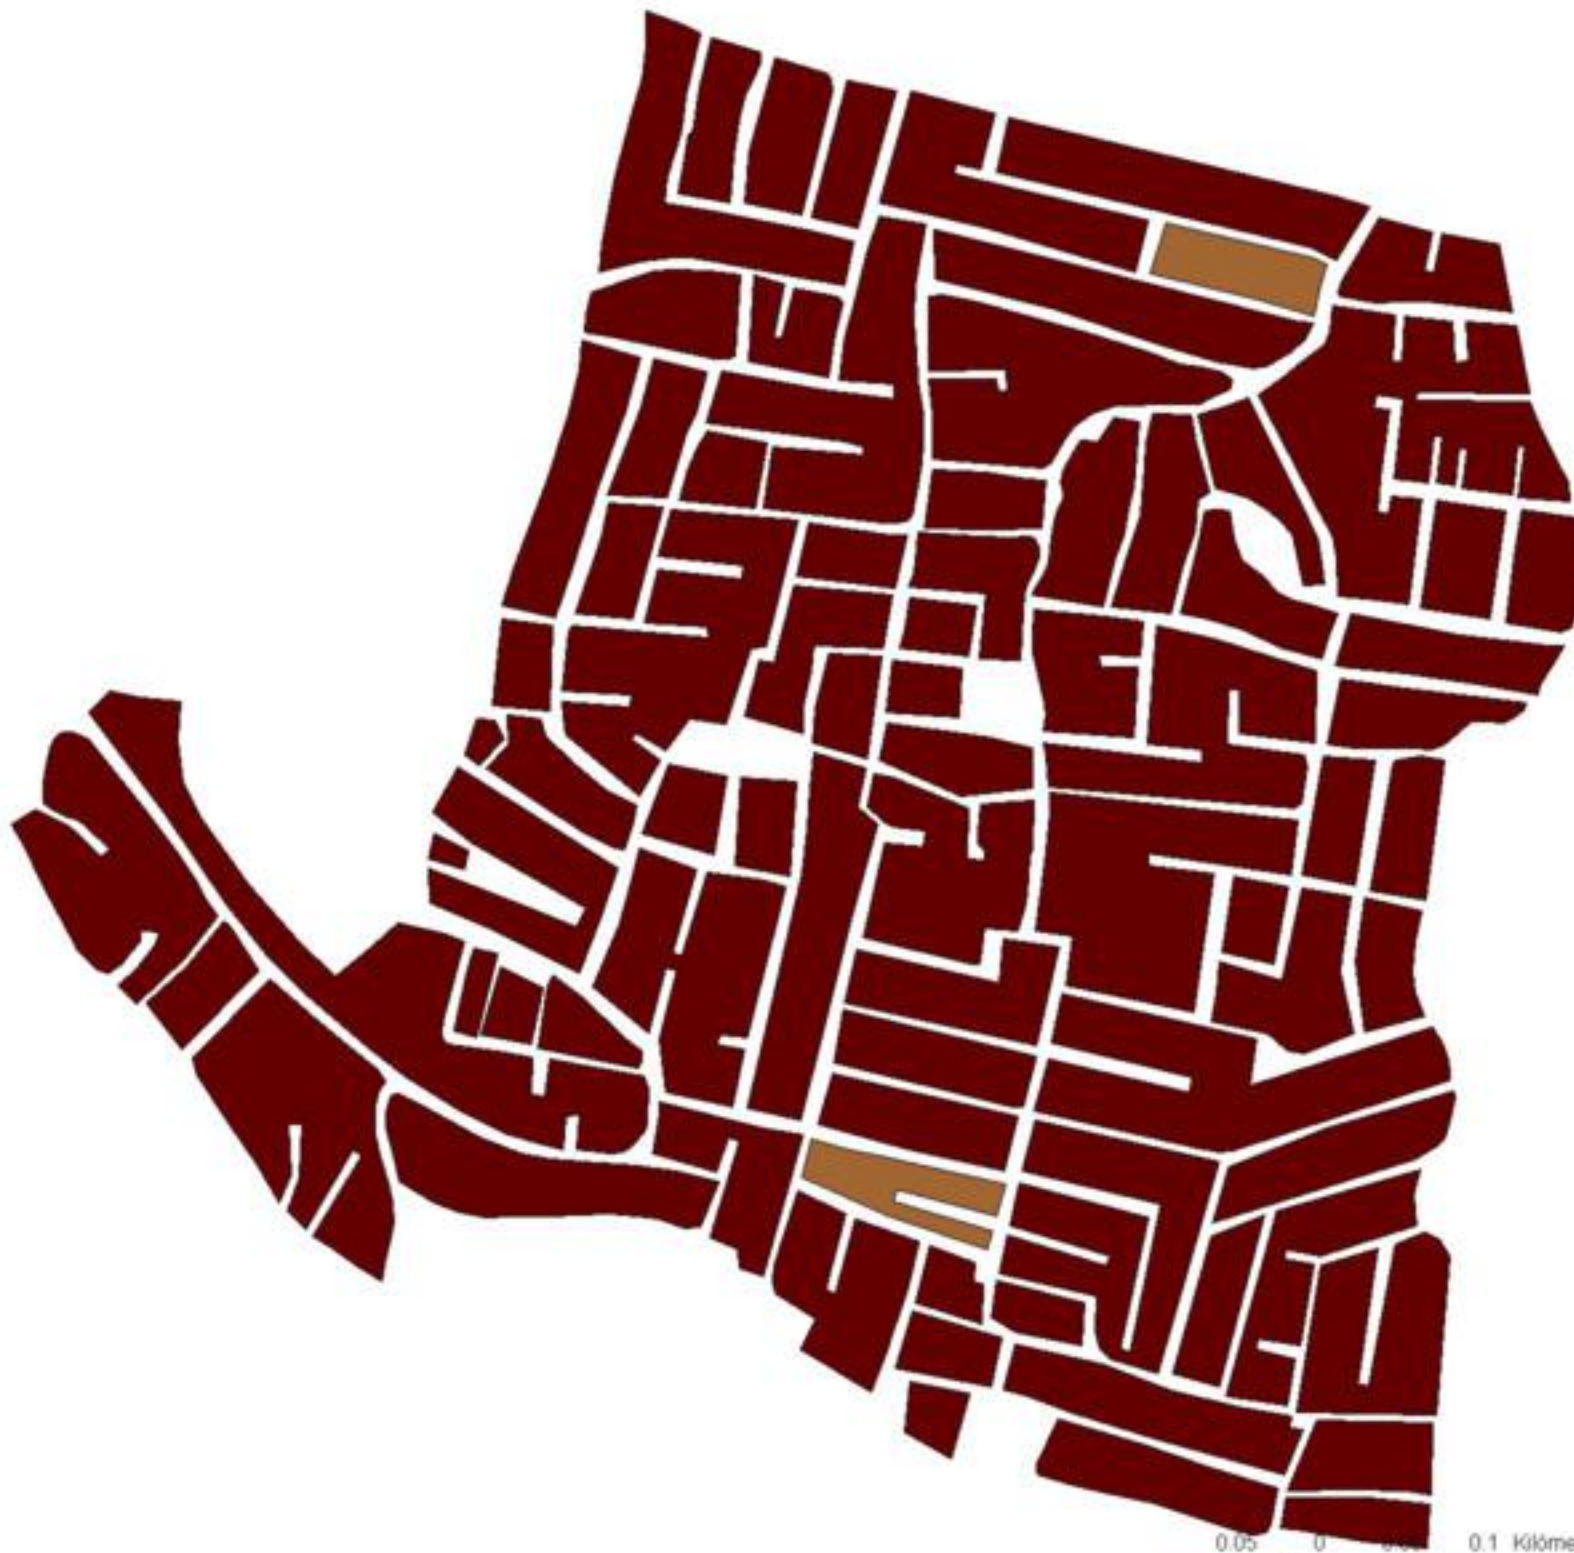

EVALUA DF
Consejo de Evaluación del
Desarrollo Social del
Distrito Federal

ÍNDICE DE DESARROLLO SOCIAL

Delegación: Iztapalapa
Colonia: Tenorios
Grado de desarrollo: Muy Bajo

Grado de Desarrollo Social

-  Muy bajo
-  Bajo
-  Medio
-  Alto
-  Sin dato

0.05 0 0.1 Kilómetros

Fuente: Elaboración propia con datos de Seduvi e INEGI