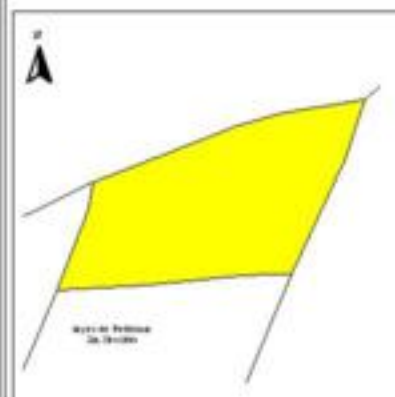

## ÍNDICE DE DESARROLLO SOCIAL

Delegación: Iztapalapa  
Colonia: Sideral  
Grado de desarrollo: Bajo