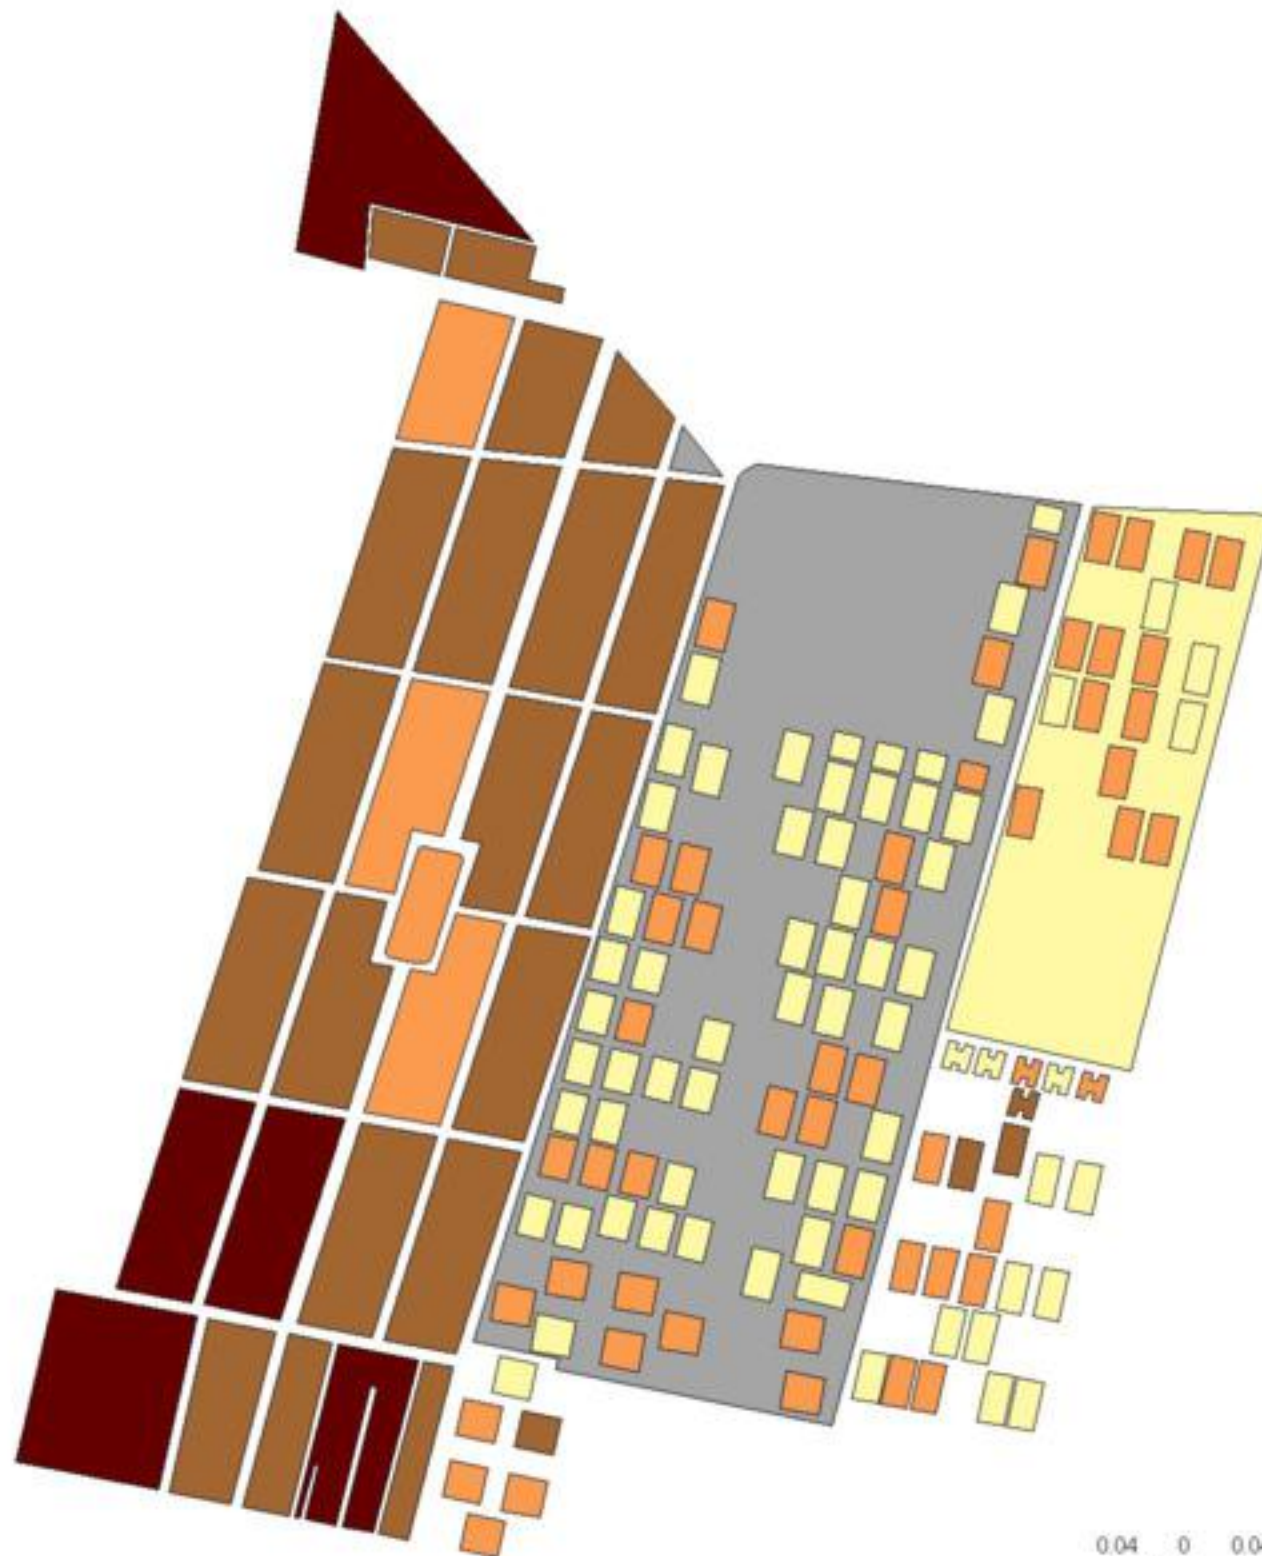

**EVALUA DF**  
Consejo de Evaluación del  
Desarrollo Social del  
Distrito Federal

## ÍNDICE DE DESARROLLO SOCIAL

Delegación: Iztapalapa  
Colonia: Progresista  
Grado de desarrollo: Medio

### Grado de Desarrollo Social

-  Muy bajo
-  Bajo
-  Medio
-  Alto
-  Sin dato

0.04 0 0.04 0.08 Kilómetros

Fuente: Elaboración propia con datos de Seduvi e INEGI