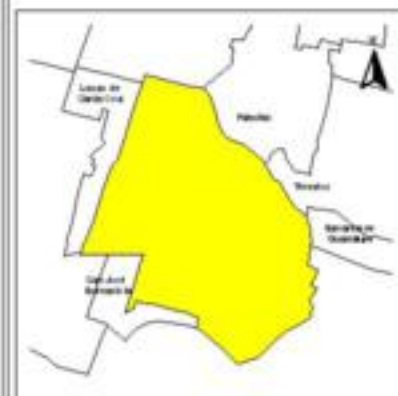

**EVALUA DF**  
Consejo de Evaluación del  
Desarrollo Social del  
Distrito Federal

## ÍNDICE DE DESARROLLO SOCIAL

Delegación: Iztapalapa  
Colonia: Buenavista  
Grado de desarrollo: Muy Bajo