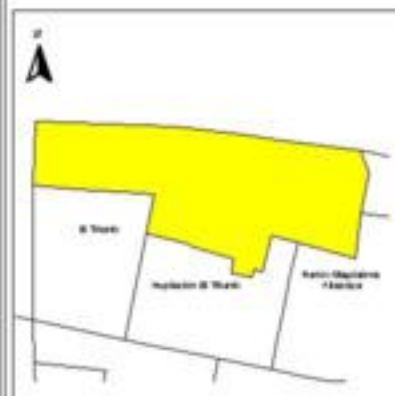

### ÍNDICE DE DESARROLLO SOCIAL

Delegación: Iztapalapa  
Colonia: Apátaco  
Grado de desarrollo: Bajo