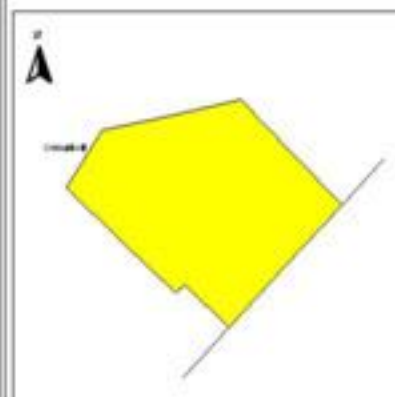

EVALUA DF
Consejo de Evaluación del
Desarrollo Social del
Distrito Federal

ÍNDICE DE DESARROLLO SOCIAL

Delegación: Iztapalapa
Colonia: Allapetlalli
Grado de desarrollo: Muy Bajo

Grado de Desarrollo Social

-  Muy bajo
-  Bajo
-  Medio
-  Alto
-  Sin dato

0.01 0 0.01 0.02 Kilómetros

Fuente: Elaboración propia con datos de Seduvi e INEGI