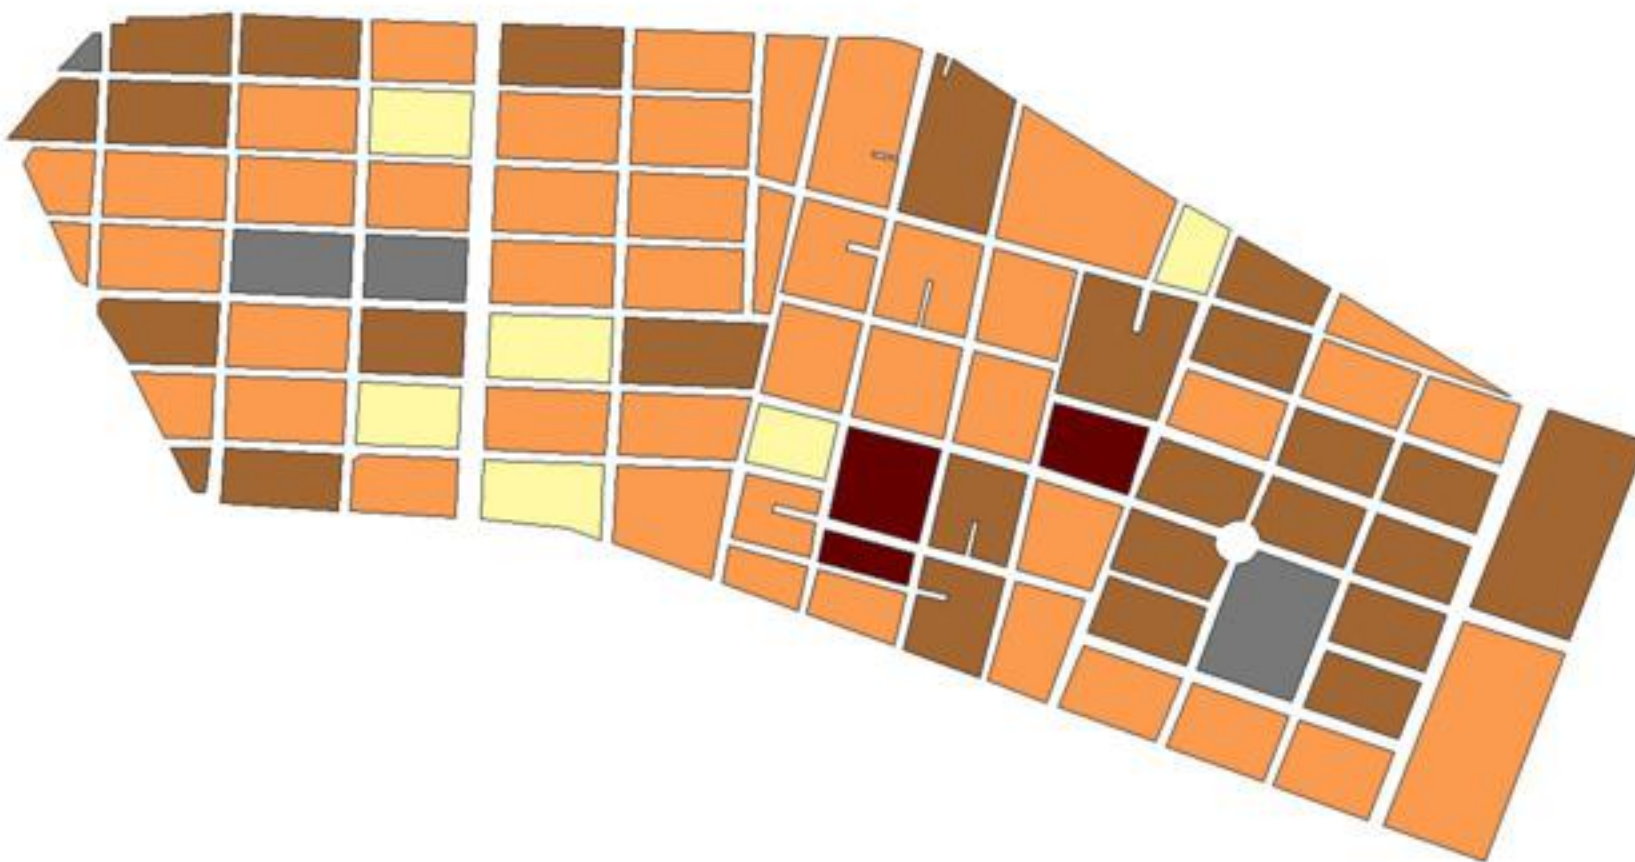

**EVALUA DF**  
Consejo de Evaluación del  
Desarrollo Social del  
Distrito Federal

## ÍNDICE DE DESARROLLO SOCIAL

Delegación: Cuauhtémoc  
Colonia: Peralvillo  
Grado de desarrollo: Medio

### Grado de Desarrollo Social

-  Muy bajo
-  Bajo
-  Medio
-  Alto
-  Sin dato

0.07 0 0.07 0.14 Kilómetros

Fuente: Elaboración propia con datos de Seduvi e INEGI