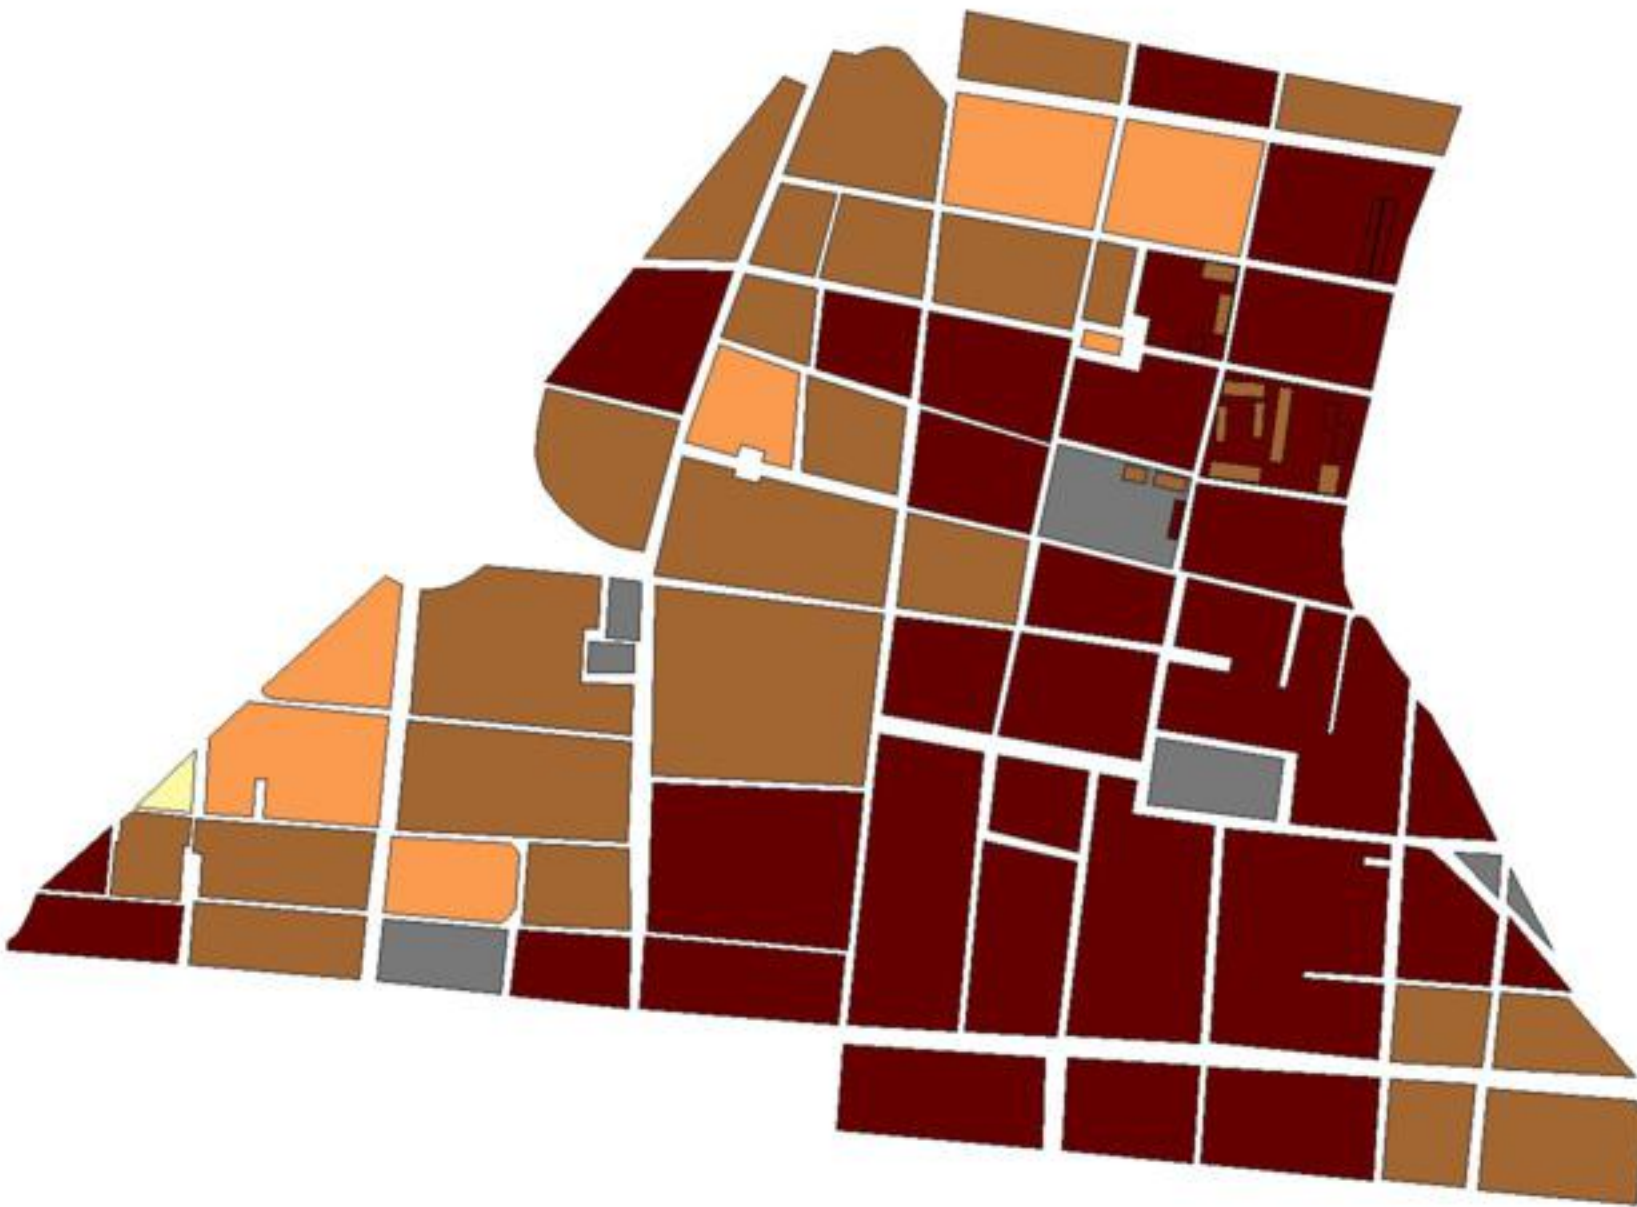

EVALUA DF
Consejo de Evaluación del
Desarrollo Social del
Distrito Federal

ÍNDICE DE DESARROLLO SOCIAL

Delegación: Cuauhtémoc
Colonia: Morelos
Grado de desarrollo: Bajo

Grado de Desarrollo Social

-  Muy bajo
-  Bajo
-  Medio
-  Alto
-  Sin dato

0.06 0 0.06 0.12 Kilómetros

Fuente: Elaboración propia con datos de Seduvi e INEGI