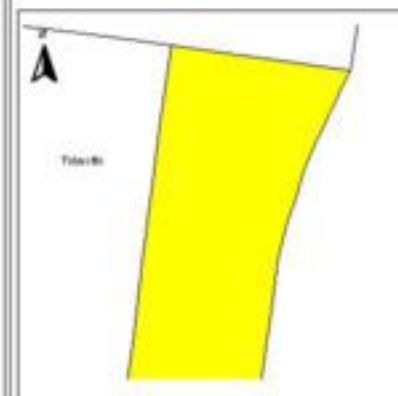

EVALUA DF
Consejo de Evaluación del
Desarrollo Social del
Distrito Federal

ÍNDICE DE DESARROLLO SOCIAL

Delegación: Cuauhtémoc
Colonia: Esperanza
Grado de desarrollo: Bajo

Grado de Desarrollo Social

-  Muy bajo
-  Bajo
-  Medio
-  Alto
-  Sin dato