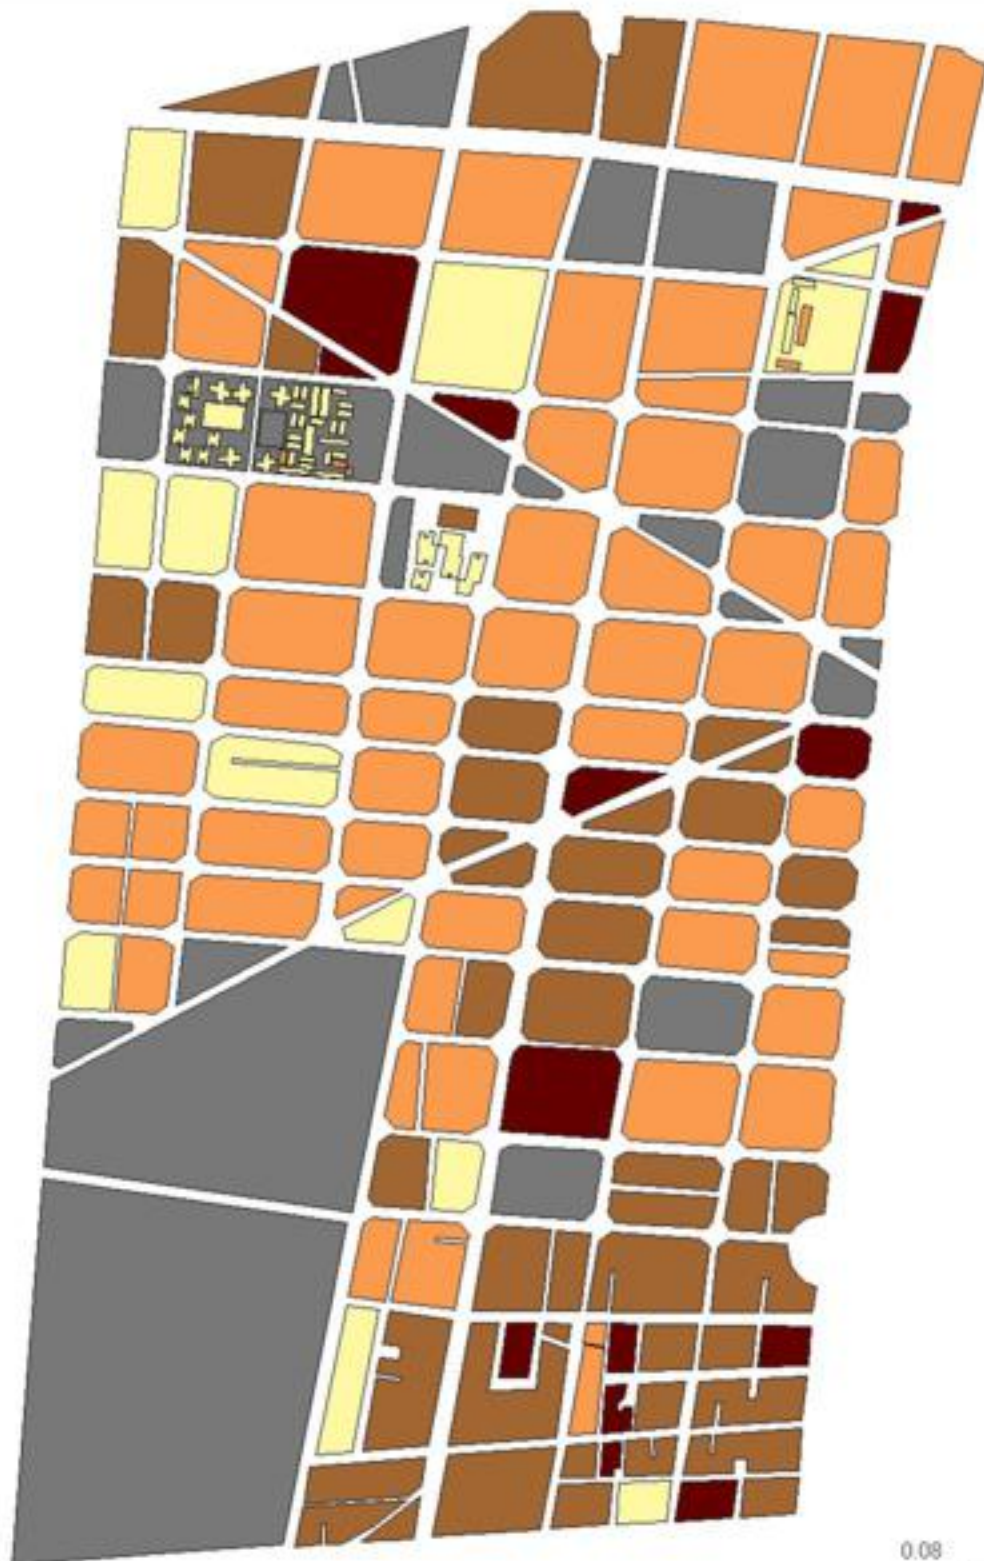

EVALUA DF
Consejo de Evaluación del
Desarrollo Social del
Distrito Federal

ÍNDICE DE DESARROLLO SOCIAL

Delegación: Cuauhtémoc
Colonia: Doctores
Grado de desarrollo: Medio

Grado de Desarrollo Social

-  Muy bajo
-  Bajo
-  Medio
-  Alto
-  Sin dato

0.08 0 0.08 0.16 Kilómetros

Fuente: Elaboración propia con datos de Seduvi e INEGI