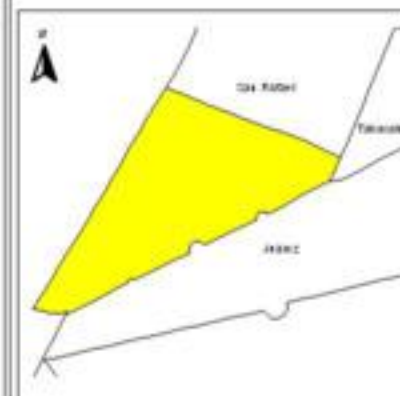

EVALUA DF
Consejo de Evaluación del
Desarrollo Social del
Distrito Federal

ÍNDICE DE DESARROLLO SOCIAL

Delegación: Cuauhtémoc
Colonia: Cuauhtémoc
Grado de desarrollo: Alto

Grado de Desarrollo Social

-  Muy bajo
-  Bajo
-  Medio
-  Alto
-  Sin dato

0.08 0 0.08 0.16 Kilómetros

Fuente: Elaboración propia con datos de Seduvi e INEGI