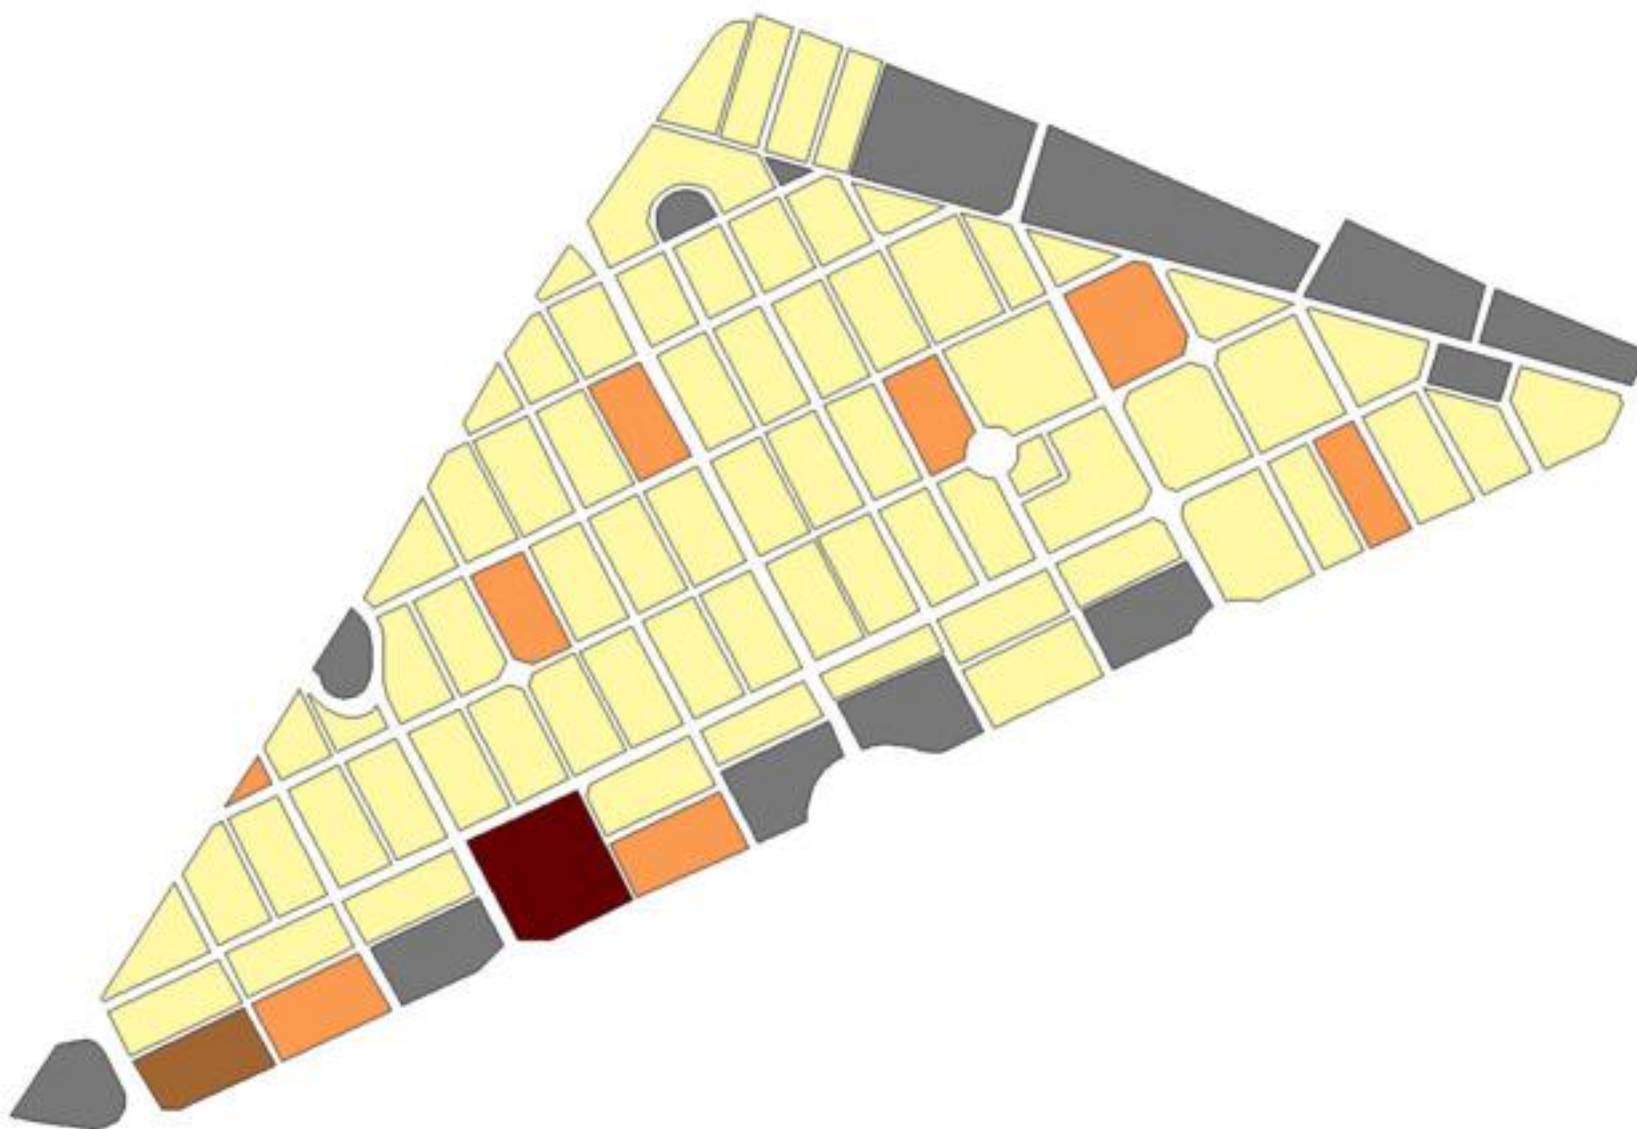

EVALUA DF
Consejo de Evaluación del
Desarrollo Social del
Distrito Federal

ÍNDICE DE DESARROLLO SOCIAL

Delegación: Cuauhtémoc
Colonia: Cuauhtémoc
Grado de desarrollo: Alto

Grado de Desarrollo Social

-  Muy bajo
-  Bajo
-  Medio
-  Alto
-  Sin dato

0.08 0 0.08 0.16 Kilómetros

Fuente: Elaboración propia con datos de Seduvi e INEGI