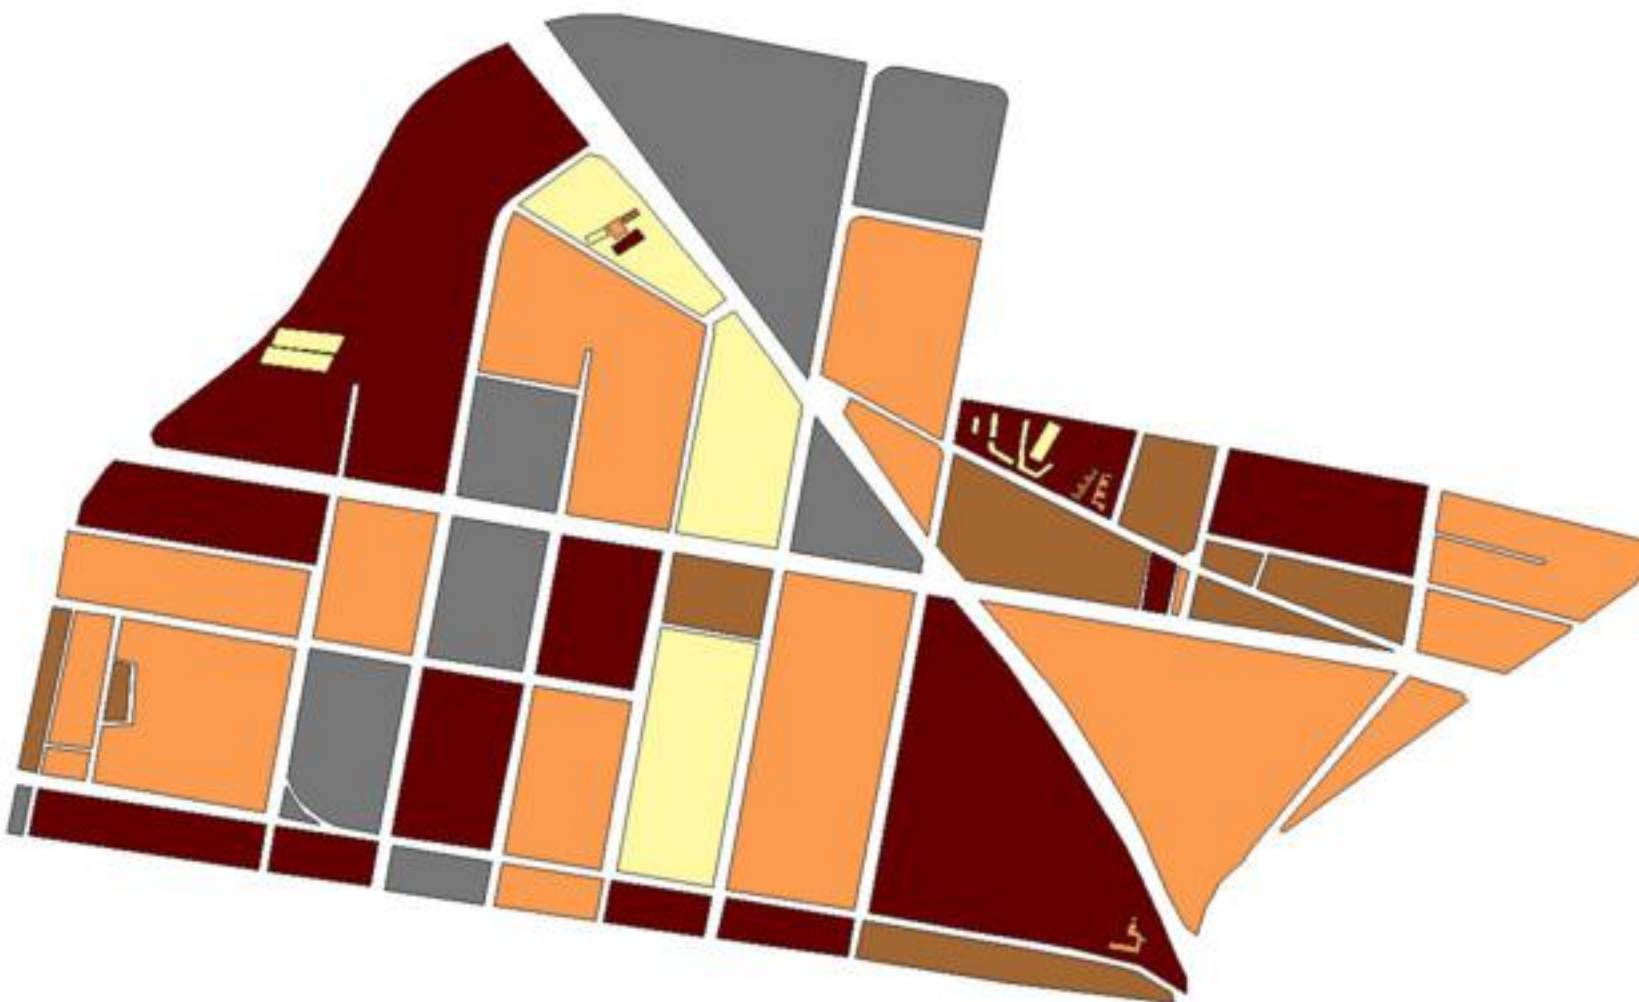

EVALUA DF
Consejo de Evaluación del
Desarrollo Social del
Distrito Federal

ÍNDICE DE DESARROLLO SOCIAL

Delegación: Cuauhtémoc
Colonia: Atlampa
Grado de desarrollo: Medio

Grado de Desarrollo Social

-  Muy bajo
-  Bajo
-  Medio
-  Alto
-  Sin dato

0.07 0 0.07 0.14 Kilómetros

Fuente: Elaboración propia con datos de Seduvi e INEGI