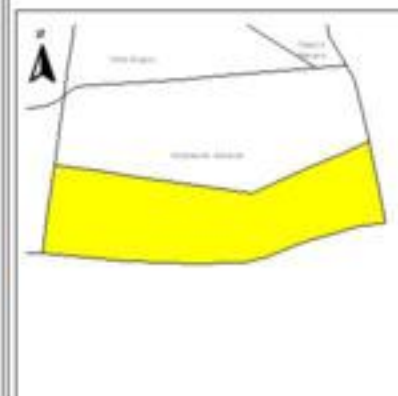

## ÍNDICE DE DESARROLLO SOCIAL

Delegación: Cuauhtémoc  
Colonia: Asturias  
Grado de desarrollo: Medio