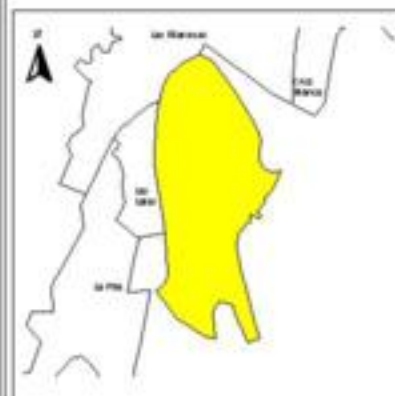

EVALUA DF
Consejo de Evaluación del
Desarrollo Social del
Distrito Federal

ÍNDICE DE DESARROLLO SOCIAL

Delegación: Cuajimalpa
Colonia: Xalpa
Grado de desarrollo: Muy Bajo

Grado de Desarrollo Social

-  Muy bajo
-  Bajo
-  Medio
-  Alto
-  Sin dato

0.06 0 0.06 0.12 Kilómetros

Fuente: Elaboración propia con datos de Seduvi e INEGI