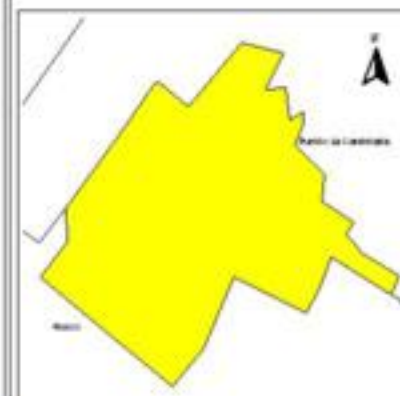

EVALUA DF
Consejo de Evaluación del
Desarrollo Social del
Distrito Federal

ÍNDICE DE DESARROLLO SOCIAL

Delegación: Coyoacán
Colonia: Huayamilpas
Grado de desarrollo: Bajo

Grado de Desarrollo Social

-  Muy bajo
-  Bajo
-  Medio
-  Alto
-  Sin dato

0.03 0 0.03 0.06 Kilómetros

Fuente: Elaboración propia con datos de Seduvi e INEGI