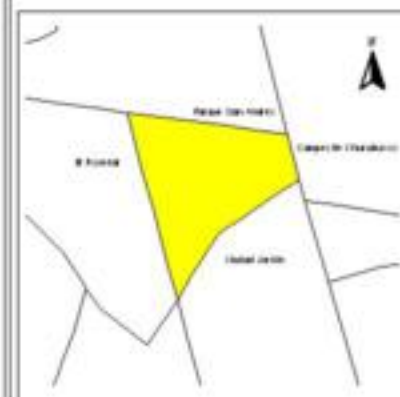

EVALUA DF
Consejo de Evaluación del
Desarrollo Social del
Distrito Federal

ÍNDICE DE DESARROLLO SOCIAL

Delegación: Coyoacán
Colonia: Atlántida
Grado de desarrollo: Medio

Grado de Desarrollo Social

-  Muy bajo
-  Bajo
-  Medio
-  Alto
-  Sin dato