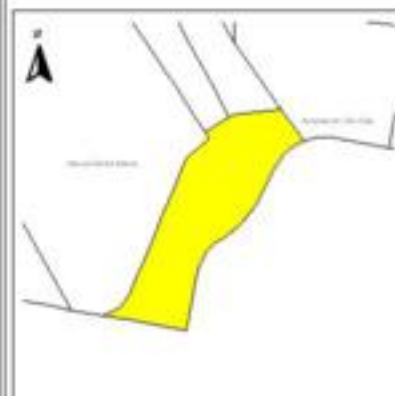

EVALUA DF
Consejo de Evaluación del
Desarrollo Social del
Distrito Federal

ÍNDICE DE DESARROLLO SOCIAL

Delegación: Azcapotzalco
Colonia: Tiaticlo
Grado de desarrollo: Medio

Grado de Desarrollo Social

-  Muy bajo
-  Bajo
-  Medio
-  Alto
-  Sin dato