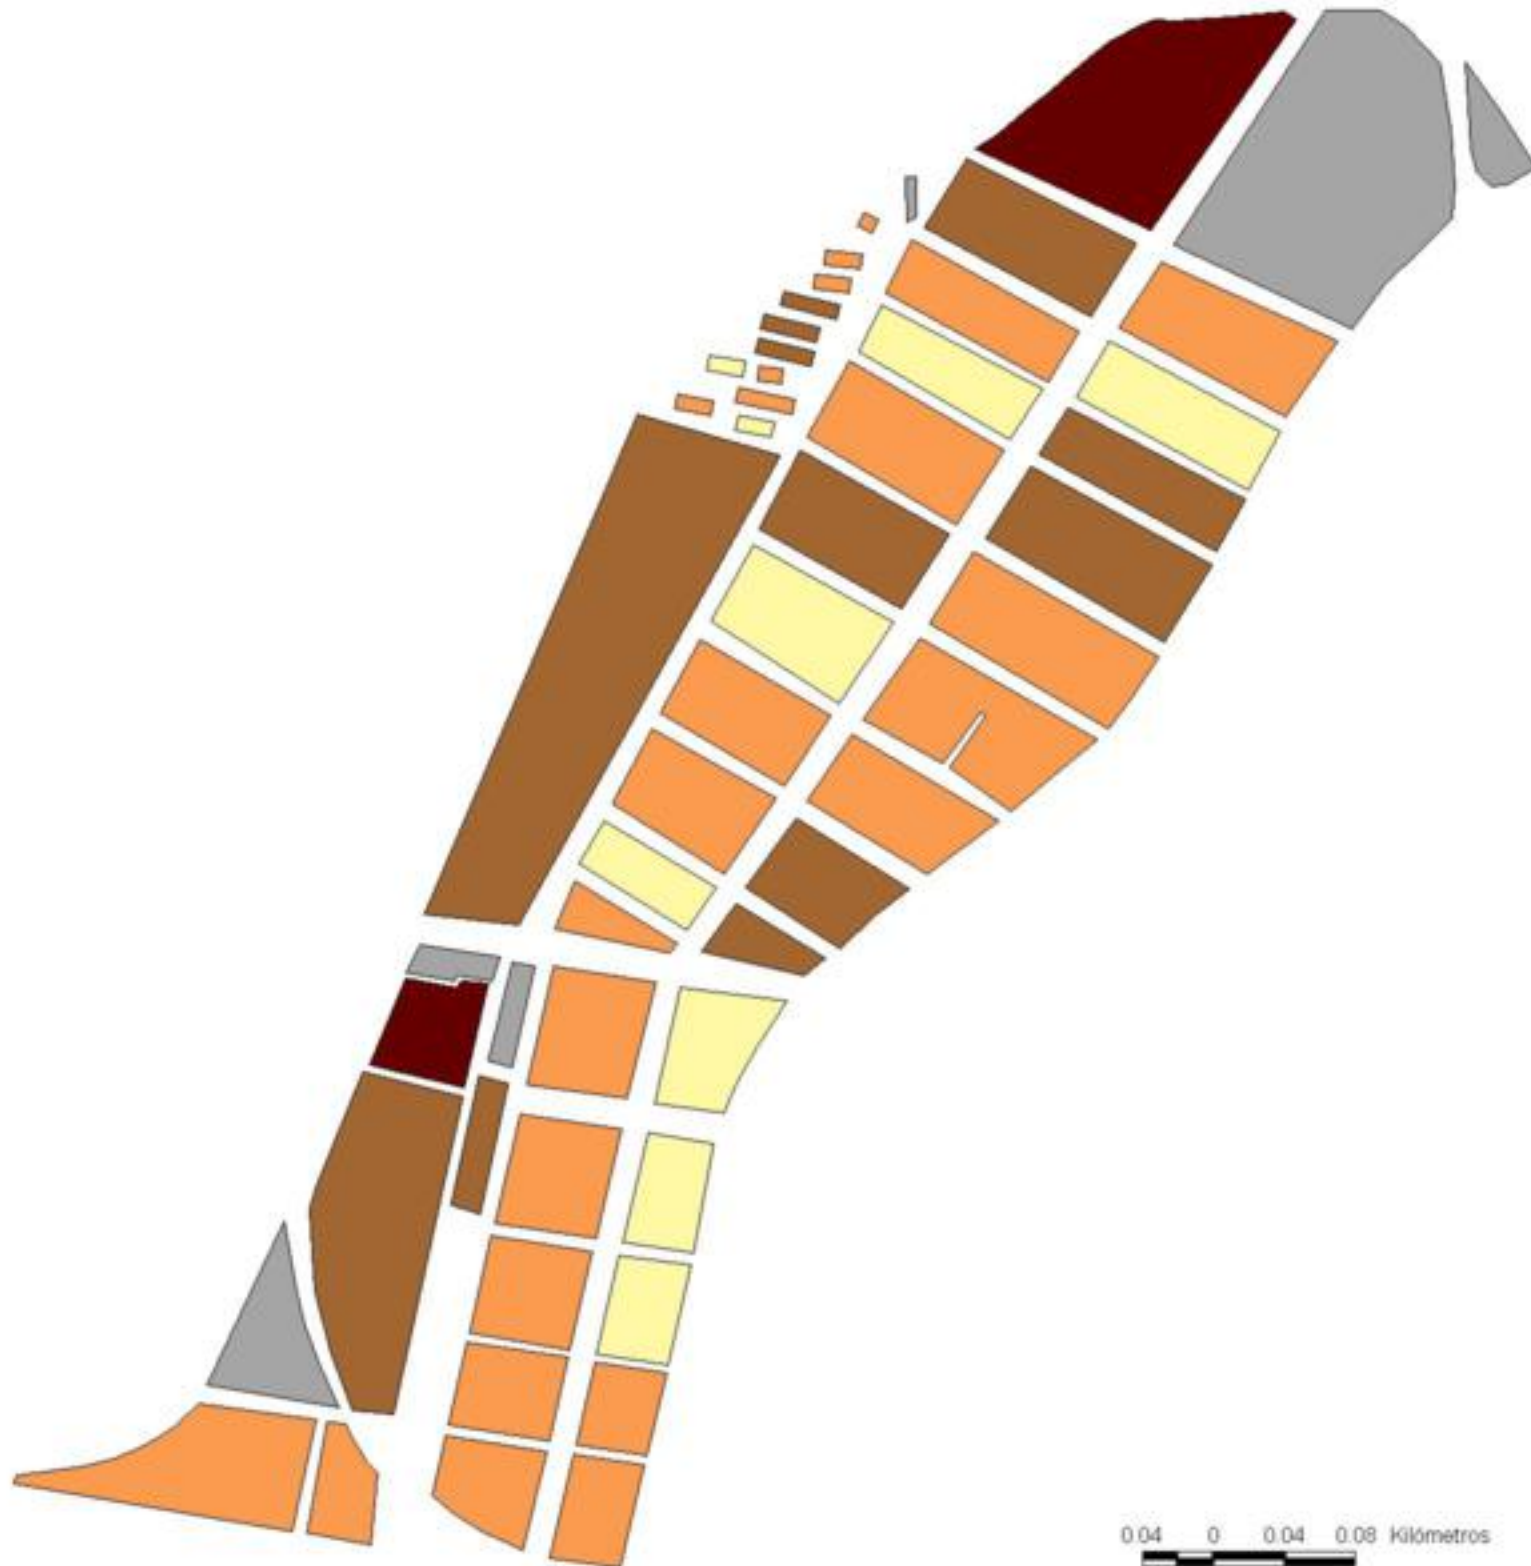

EVALUA DF
Consejo de Evaluación del
Desarrollo Social del
Distrito Federal

ÍNDICE DE DESARROLLO SOCIAL

Delegación: Azcapotzalco
Colonia: Tiaticlo
Grado de desarrollo: Medio

Grado de Desarrollo Social

-  Muy bajo
-  Bajo
-  Medio
-  Alto
-  Sin dato

0.04 0 0.04 0.08 Kilómetros

Fuente: Elaboración propia con datos de Seduvi e INEGI