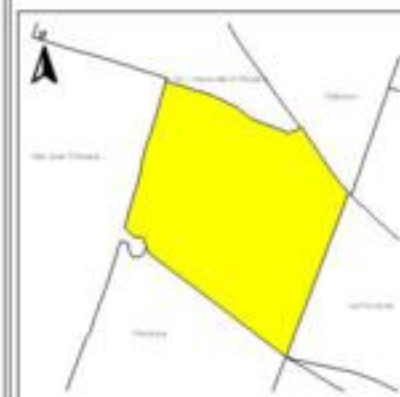

EVALUA DF
Consejo de Evaluación del
Desarrollo Social del
Distrito Federal

ÍNDICE DE DESARROLLO SOCIAL

Delegación: Azcapotzalco
Colonia: Tezozomoc
Grado de desarrollo: Bajo

Grado de Desarrollo Social

-  Muy bajo
-  Bajo
-  Medio
-  Alto
-  Sin dato

0.03 0 0.03 0.06 Kilómetros

Fuente: Elaboración propia con datos de Seduvi e INEGI