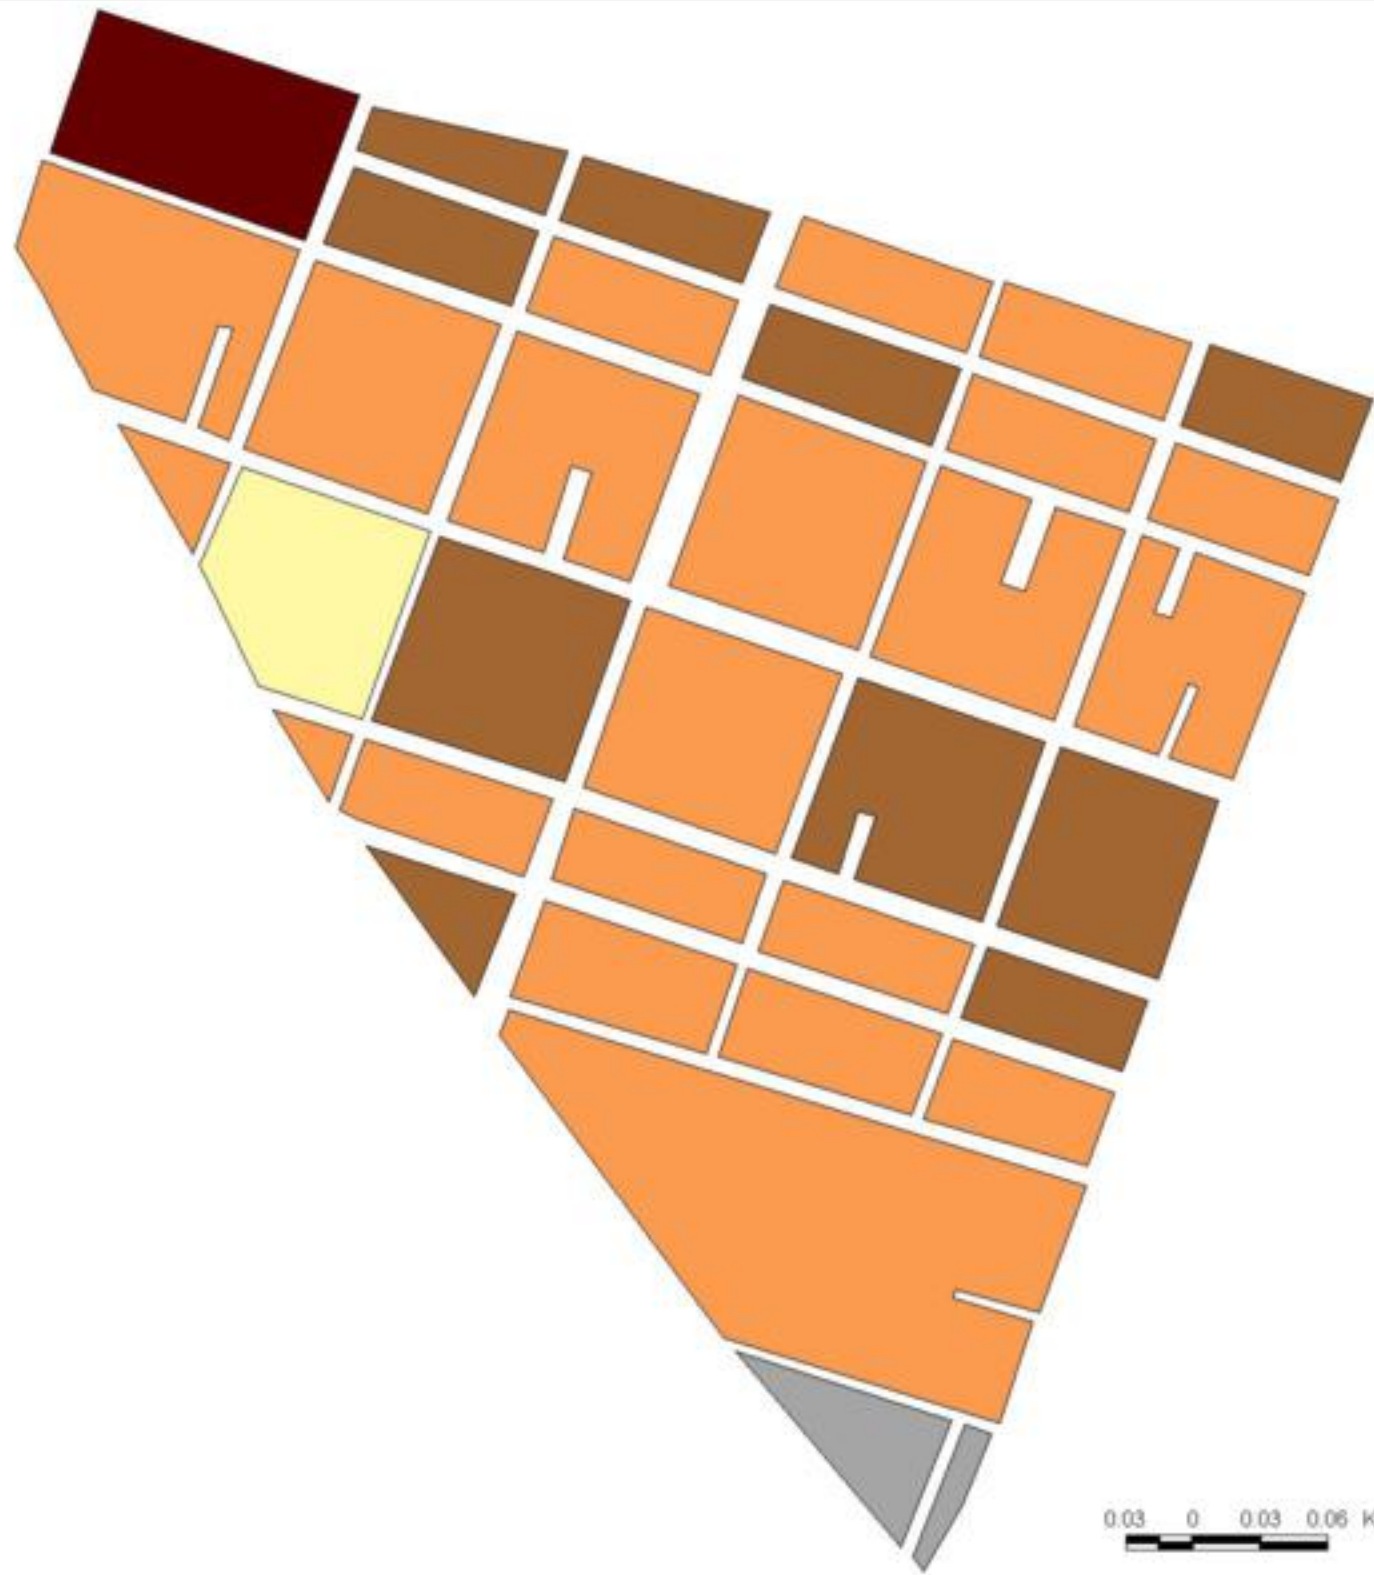

EVALUA DF
Consejo de Evaluación del
Desarrollo Social del
Distrito Federal

ÍNDICE DE DESARROLLO SOCIAL

Delegación: Azcapotzalco
Colonia: Pasteros
Grado de desarrollo: Medio

Grado de Desarrollo Social

-  Muy bajo
-  Bajo
-  Medio
-  Alto
-  Sin dato

0.03 0 0.03 0.06 Kilómetros

Fuente: Elaboración propia con datos de Seduvi e INEGI