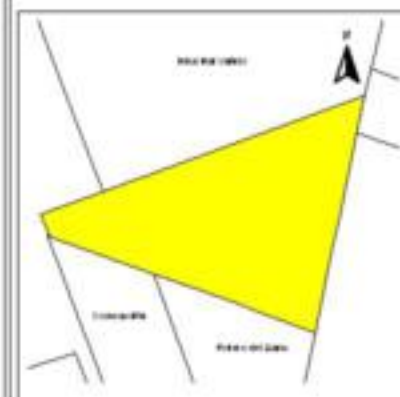

EVALUA DF
Consejo de Evaluación del
Desarrollo Social del
Distrito Federal

ÍNDICE DE DESARROLLO SOCIAL

Delegación: Azcapotzalco
Colonia: Euzkadi
Grado de desarrollo: Medio

Grado de Desarrollo Social

-  Muy bajo
-  Bajo
-  Medio
-  Alto
-  Sin dato